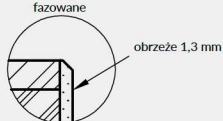

A - krawędzie fazowane