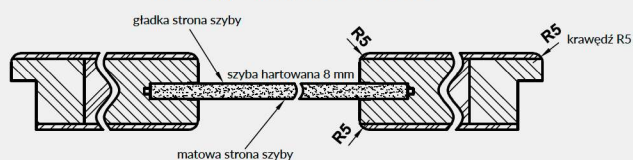

UWAGA: W kolorze biała mat skrzydła dostępne również w wersji bezprzylgowej rozwiernej.

Szyby z kolekcji VETRO posiadają awers i rewers (ważne w zestawieniu obok siebie drzwi otwieranych odwrotnie). Przekrój poziomy zamieszczony poniżej przedstawia ułożenie szyby w wersji awers. Przy wyborze wersji rewers szyba jest obrócona o 180° wokół pionowej osi.

Przekrój ramiaka skrzydła bezprzylgowego

A - krawędzie fazowane

Przekrój poziomy drzwi VETRO D1

MODEL

VETRO D1

Dekor DRE-Cell i 3D

523 zł netto | 643,29 zł brutto

W STANDARDZIE

- » rama z płyty MDF wzmocniona sklejką: element wąski o stałej szerokości, element szeroki o zmiennej szerokości
- » wypełnienie płyta wiórowa otworowa
- » szyba hartowana gr. 8 mm o stałej szerokości (niezależnie od szerokości skrzydła)