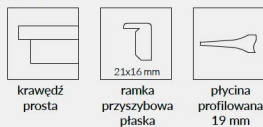

rys. 2

SKRZYDŁO PRZYLGOWE

- » krawędź prosta, ramka przyszybowa płaska, płyciny profilowane MDF gr. 19 mm **rys. 1**
- » 2 zawiasy wkręcane koloru srebrnego
- » zamek zasuwkowy na klucz zwykły, blokadę łazienkową, wkładkę patentową lub zamek oszczędnościowy

SKRZYDŁO BEZPRZYLGOWE ROZWIERNE (dopłata 55 zł netto)

- » krawędź bez przylgi, ramka przyszybowa płaska, płyciny profilowane MDF gr. 19 mm **rys. 2**
- » gniazda pod 2 zawiasy wpuszczane Estetic 80 (zawiasy stanowią wyposażenie ościeżnicy)
- » zamek magnetyczny na klucz zwykły, blokadę łazienkową, wkładkę patentową lub zamek oszczędnościowy

SKRZYDŁO PRZESUWNE

- » krawędź bez przylgi, ramka przyszybowa płaska, płyciny profilowane MDF gr. 19 mm **rys. 2**
- » gniazdo pod zamek hakowy i/lub uchwyty

OPCJE ZA DOPŁATĄ

» szyba dekoracyjna MAT DRE, DECORMAT BRĄZ, DECORMAT GRAFIT (dotyczy skrzydła)

CARLA 20	10 zł | 12,30 zł
CARLA 30	50 zł | 61,50 zł
CARLA 40	40 zł | 49,20 zł

- » wypełnienie płyta wiórowa otworowa 90 zł | 110,70 zł
- » skrzydła bezprzylgowe rozwierne 55 zł | 67,65 zł
- » skrzydła „90” i „100” 18 zł | 22,14 zł
- » podcięcie wentylacyjne 20 zł | 24,60 zł
- » kratka wentylacyjna tworzywowa 20 zł | 24,60 zł
- » kratka wentylacyjna aluminiowa 90 zł | 110,70 zł
- » listwa przymykowa drzwi dwuskrzydłowych bezprzylgowych 17 zł | 20,91 zł
- » drzwi dwuskrzydłowe cena skrzydła x 2
- » **UWAGA:** trzeci zawias Estetic 80 do drzwi bezprzylgowych (dopłata doliczana jest do ceny ościeżnicy) 90 zł | 110,70 zł

rys. 1