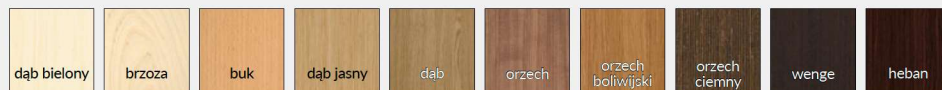

GALERIA natura 12

GALERIA natura 21

GALERIA natura 22

GALERIA natura 23

GALERIA natura 51

okleina naturalna

MODEL

okleina naturalna

GALERIA natura 11, 12, 21, 22, 23, 51

816 zł netto | 1003,68 zł brutto

Szerokość skrzydeł: jednoskrzydłowe „60”÷„100”, dwuskrzydłowe „120-200”, dwuskrzydłowe bezprzylgowe „120” ÷ „180”.
Informacje techniczne: ościeżnice: str. 149-158, akcesoria: str. 129, 164-171 i 177, skrzydła drzwiowe: str. 178-186.