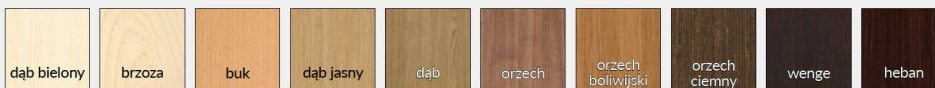

MODEL

okleina naturalna

GALERIA natura 02, 10, 20, 50

669 zł netto | 822,87 zł brutto