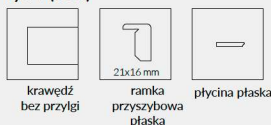

rys. 3 (TOP)