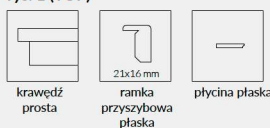

SKRZYDŁO BEZPRZYLGOWE ROZWIERNIE (dopłata 55 zł netto)

- » krawędź bez przyłgi, ramka przyszybowa płaska, płycina płaskie HDF gr. 4 mm **rys. 3**
- » gniazda pod 2 zawiasy wpuszczane Estetic 80 (zawiasy stanowią wyposażenie ościeżnicy)
- » zamek magnetyczny na klucz zwykły, blokadę łazienkową, wkładkę patentową lub zamek oszczędnościowy

SKRZYDŁO PRZESUWNE

- » krawędź bez przyłgi, płycina płaskie HDF gr. 4 mm oraz do wyboru: ramka przyszybowa płaska **rys. 3** lub ramka przyszybowa zaokrąglona **rys. 4**
- » gniazdo pod zamek hakowy i/lub uchwyty

OPCJE ZA DOPŁATĄ

» szyba dekoracyjna MAT DRE, DECORMAT BRAZ, DECORMAT GRAFIT (dotyczy skrzydła)

PLUS 20	20 zł | 24,60 zł
PLUS 40, 50, 60, 70, 80	40 zł | 49,20 zł
PLUS 30	65 zł | 79,95 zł

- » wypełnienie płyta wiórowa otworowa 90 zł | 110,70 zł
- » skrzydła bezprzylgowe rozwierne 55 zł | 67,65 zł
- » skrzydła „90” i „100” 18 zł | 22,14 zł
- » podcięcie wentylacyjne 20 zł | 24,60 zł
- » kratka wentylacyjna tworzywowa 20 zł | 24,60 zł
- » kratka wentylacyjna aluminiowa 90 zł | 110,70 zł
- » listwa przymykowa drzwi dwuskrzydłowych bezprzylgowych 17 zł | 20,91 zł
- » drzwi dwuskrzydłowe cena skrzydła x 2
- » **UWAGA:** trzeci zawias Estetic 80 do drzwi bezprzylgowych (dopłata doliczana jest do ceny ościeżnicy) 90 zł | 110,70 zł

rys. 1 (TOP)