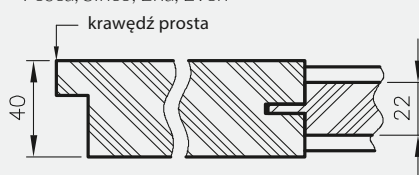

INFORMACJE TECHNICZNE

KONSTRUKCJA SKRZYDEŁ RAMOWYCH (NIE DOTYCZY KOLEKCJI VETRO A, B, C, D, F)

Konstrukcja skrzydeł ramowych wykonana jest w całości z płyty MDF:

ramiaki pionowe z MDF 40 mm

ramiaki poziome zewnętrzne z MDF 35 mm

ramiaki poziome wewnętrzne:

- MDF 22 mm w skrzydłach Auri, Piano, Even, Premium, Fosca, Sinco, Triesta*, Ena*, Verano* i Emena* (* W kolekcji Ena 1-2, Triesta 1-2, Emena 1-2, Verano 1-2 jeden z ramiaków poziomych składa się z dwóch połączonych ramiaków MDF 16 mm otaczających szybę 4 mm dotyczy to ramiaka umieszczonego przy dużej szybie. Natomiast w modelach Ena 3-5, Verano 3-5, Emena 3-5 i Triesta 3 taką konstrukcję posiadają dwa ramiaki przy dużych szybach.)

- MDF 35 mm w skrzydłach Nestor, Elsa, Lexa, Scala i Trevi** (** W kolekcji Trevi 5-6 środkowy ramiak poziomy wykonany jest z MDF 35 mm, wszystkie inne ramiaki poziome wewnętrzne w tej kolekcji składają się z dwóch połączonych ramiaków MDF 16 mm otaczających szybę 4 mm)

Przekrój poziomy drzwi
Auri, Emena, Verano, Piano, Premium,
Fosca, Sinco, Ena, Even