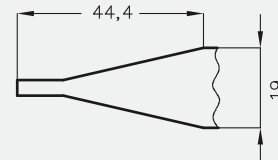

Triesta - szyba 4 mm

Auri - szyba 4 mm

Verano - szyba 4 mm

Emena - szyba 4 mm

Nestor, Lexa - szyba 4 mm, płycina profilowana MDF 19 mm

Even - szyba 4 mm

profil płyciny MDF 19 mm

(Scala B, Trevi, Piano 9-12, Elsa B, Nestor, Lexa)