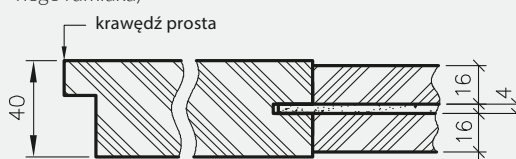

Przekrój poziomy drzwi Ena, Trevi, Verano,
Emena i Triesta (przekrój na wysokości łączo-
wego ramiaka)