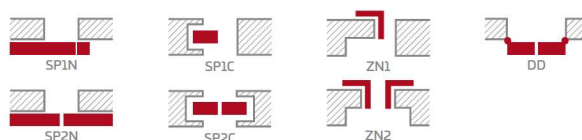

DOSTĘPNE ROZWIĄZANIA (str. 119-130)

DOSTĘPNE SZEROKOŚCI SKRZYDEŁ

60 70 80 90 100

DOPLĄTY

podcięcie wentylacyjne	20,00 zł* / 24,60 zł**
tuleje tworzywowe drewnopodobne (4 szt.)	15,00 zł* / 18,45 zł**
tuleje metalowe okrągłe i kwadratowe (4 szt.); wykończenie: nikiel szczotkowany, patyna, białe i czarne	80,00 zł* / 98,40 zł**
kratka wentylacyjna (tylko dla skrzydeł o szerokościach: 80, 90, 100)	20,00 zł* / 24,60 zł**
skrzydło przylgowe i bezprzylgowe „100”	40,00 zł* / 49,20 zł**
szkło klejone VSG 221 szyba mleczna bezpieczna, obustronnie gładka	
JUKA 1	200,00 zł* / 246,00 zł**
JUKA 2	107,00 zł* / 132,84 zł**
JUKA 3	14,00 zł* / 19,68 zł**
JUKA 4	200,00 zł* / 246,00 zł**
JUKA 5	150,00 zł* / 184,50 zł**
JUKA 6	100,00 zł* / 123,00 zł**
JUKA 7	50,00 zł* / 61,50 zł**
osłonki metalowe na zawiasy w skrzydle przylgowym (kolor: nikiel szczotkowany, patyna, chrom połysk, mosiądz połysk, biały i czarny); cena za komplet na 1 zawias	9,00 zł* / 11,07 zł**
uszczelka opadająca	90,00 zł* / 110,70 zł**

* CENA NETTO, ** CENA BRUTTO, ***/** Cena dotyczy skrzydła i nie obejmuje klamki oraz ościeżnicy

¹⁾ okleina biała gładka imitująca powierzchnię malowaną

²⁾ dostępny od 01.04.2019